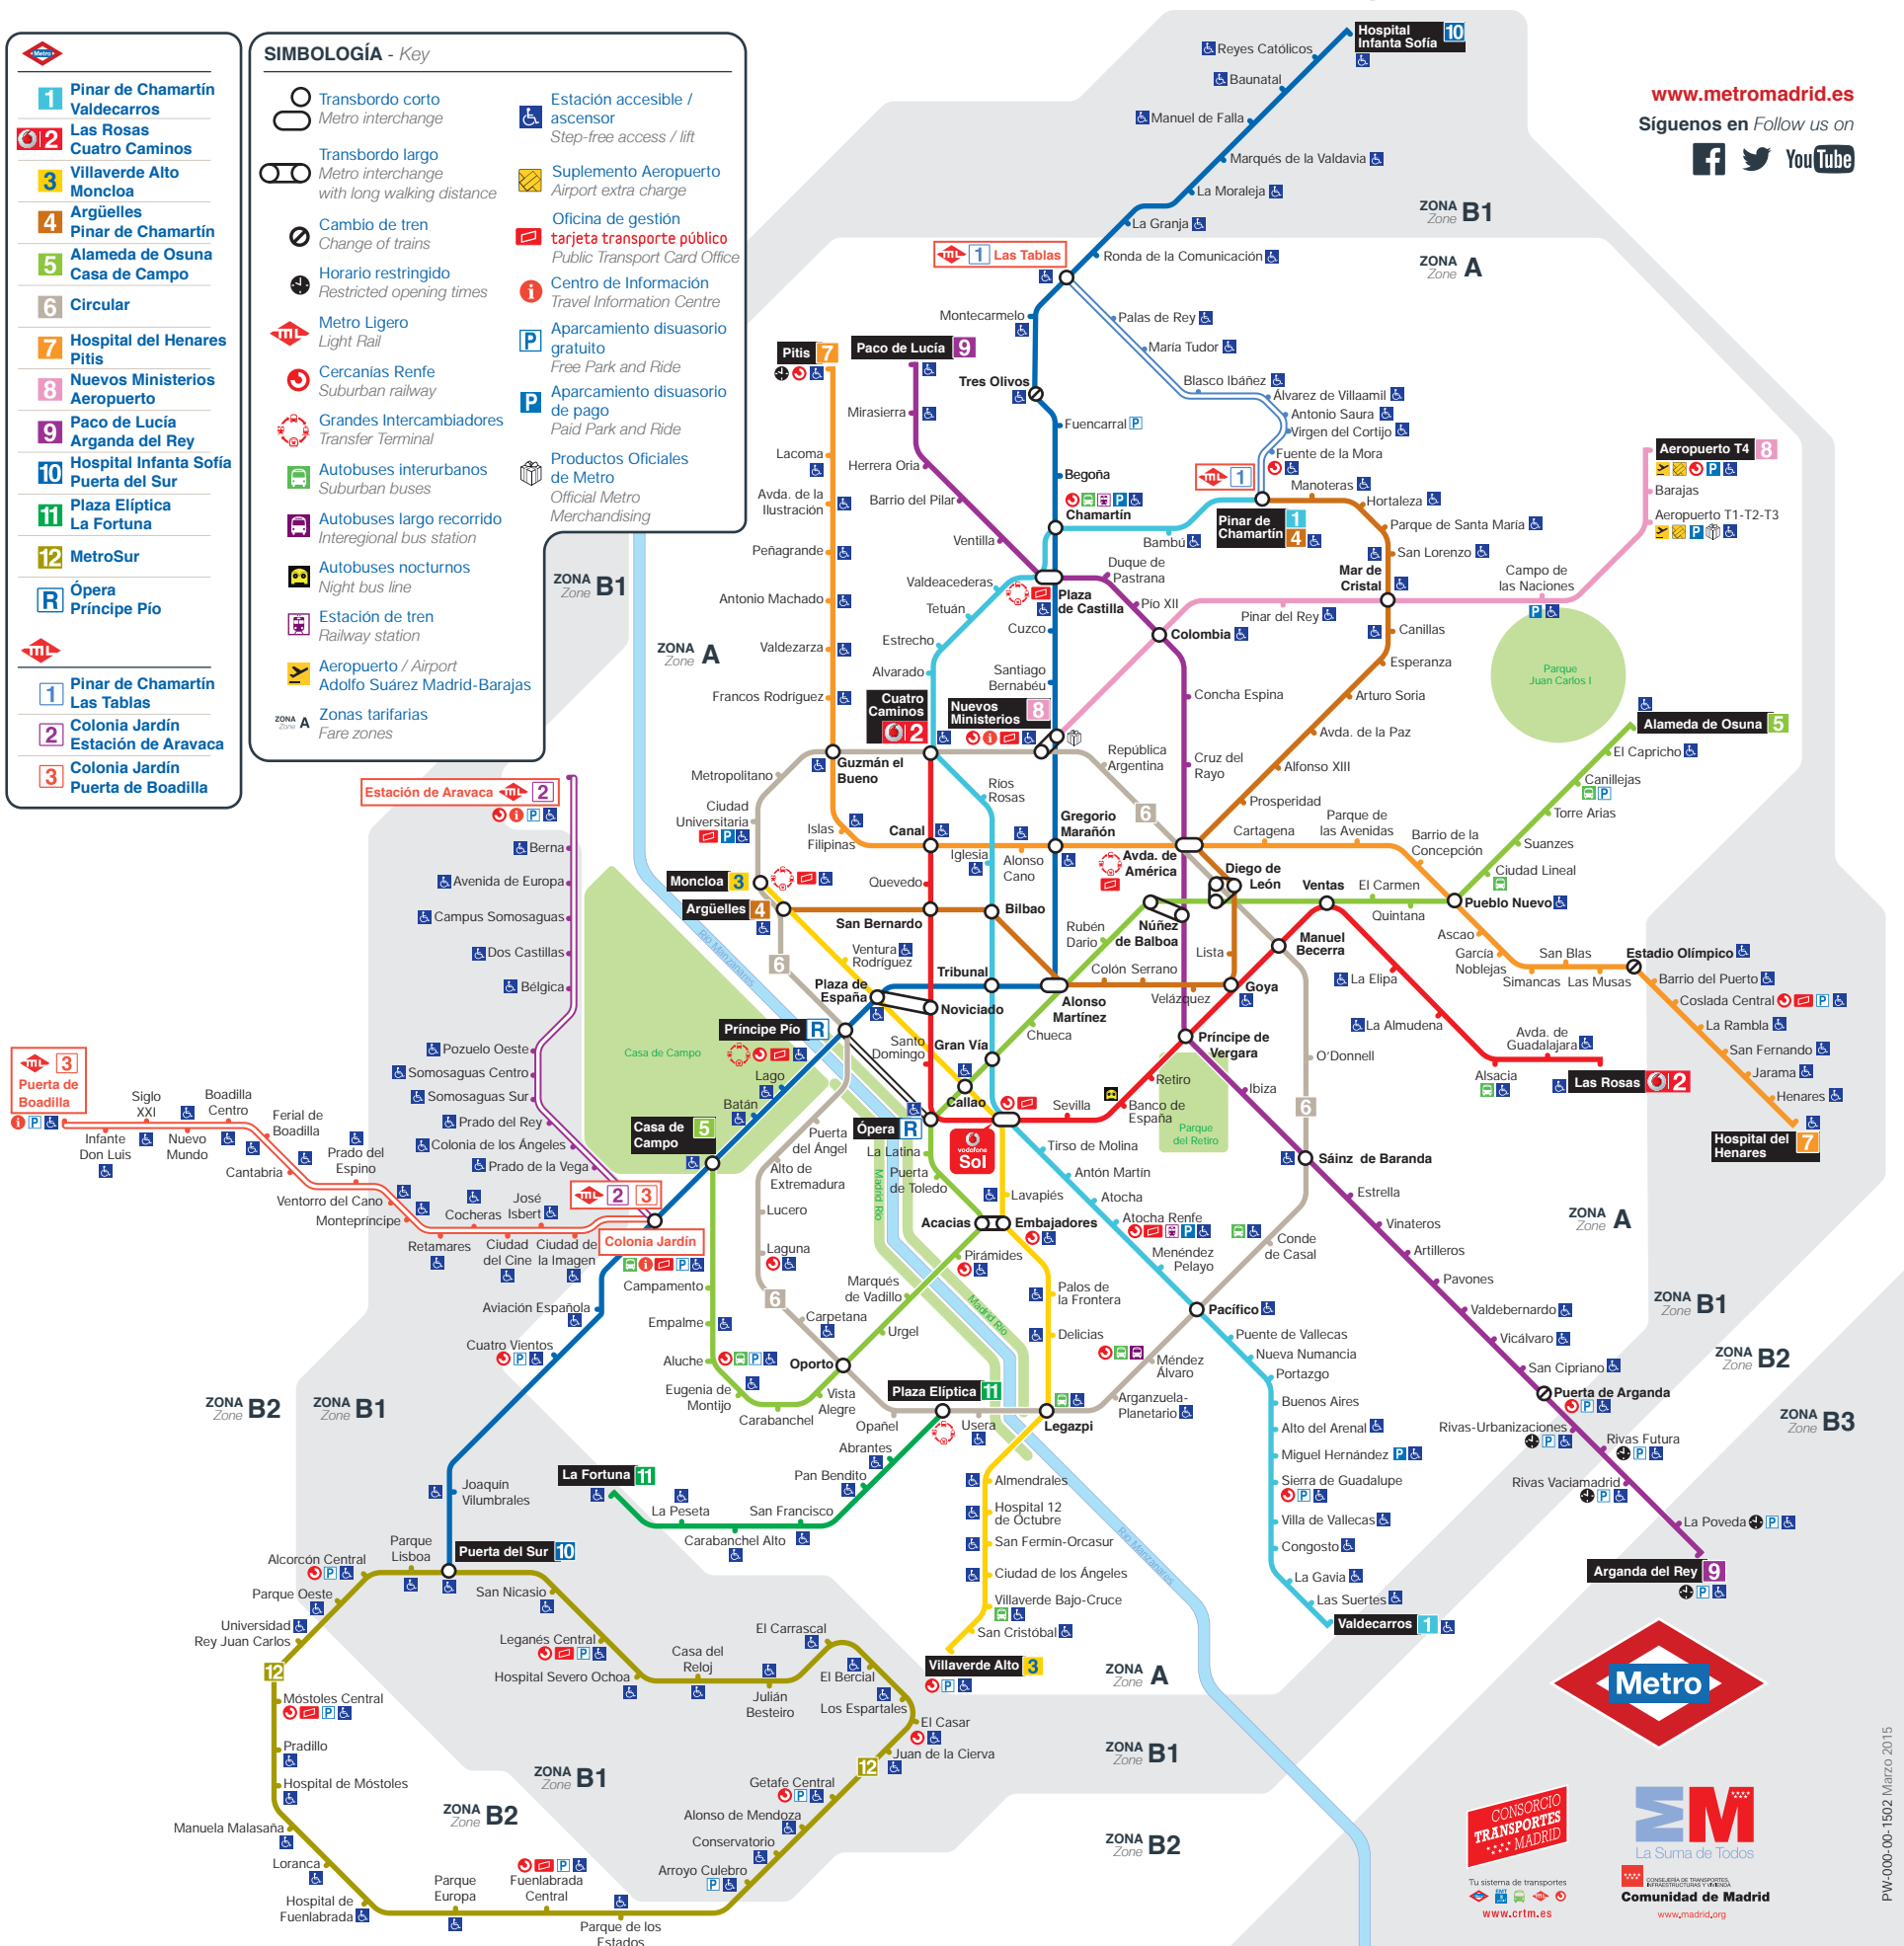

Síguenos en Follow us on

1. **1** Pinar de Chamartín
     Valdecarros
   - **2** Las Rosas
     Cuatro Caminos
   - **3** Villaverde Alto
     Moncloa
   - **4** Argüelles
     Pinar de Chamartín
   - **5** Alameda de Osuna
     Casa de Campo
   - **6** Circular
   - **7** Hospital del Henares
     Pitis
   - **8** Nuevos Ministerios
     Aeropuerto
   - **9** Paco de Lucía
     Arganda del Rey
   - **10** Hospital Infanta Sofía
     Puerta del Sur
   - **11** Plaza Elíptica
     La Fortuna
   - **12** MetroSur
   - **R** Ópera
     Príncipe Pio
3. **1** Pinar de Chamartín
     Las Tablas
   - **2** Colonia Jardín
     Estación de Aravaca
   - **3** Colonia Jardín
     Puerta de Boadilla

SIMBOLOGÍA - Key

Transbordo corto Metro interchange	Estación accesible / ascensor Step-free access / lift
Transbordo largo Metro interchange with long walking distance	Suplemento Aeropuerto Airport extra charge
Cambio de tren Change of trains	Oficina de gestión tarjeta transporte público Public Transport Card Office
Horario restringido Restricted opening times	Centro de Información Travel Information Centre
Metro Ligero Light Rail	Aparcamiento disuasorio gratuito Free Park and Ride
Cercanías Renfe Suburban railway	Aparcamiento disuasorio de pago Paid Park and Ride
Grandes Intercambiadores Transfer Terminal	Productos Oficiales de Metro Official Metro Merchandising
Autobuses interurbanos Suburban buses	Zonas tarifarias Fare zones
Autobuses largo recorrido Interegional bus station	
Autobuses nocturnos Night bus line	
Estación de tren Railway station	
Aeropuerto / Airport Adolfo Suárez Madrid-Barajas	

CONSORCIO
TRANSPORTES
MADRID
Tu sistema de transportes
www.crtm.es

EM
La Suma de Todos
Comunidad de Madrid
www.madrid.org